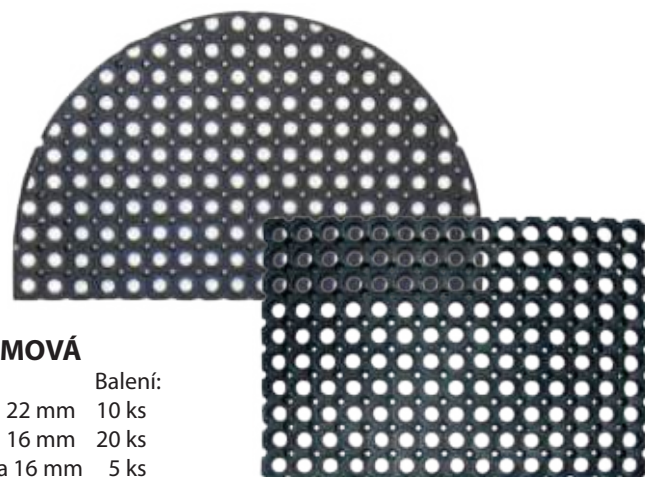

ROHOŽKA VENKOVNÍ GUMOVÁ - půlkruh

45 x 75 cm, výška 20 mm.
Obj.č.: 2899911200
Balení: 10 ks

ROHOŽKA VENKOVNÍ GUMOVÁ

Obj.č.:   Rozměr: Balení:
2897900200   40 x 60 cm, výška 22 mm   10 ks
2899912200   40 x 60 cm, výška 16 mm   20 ks
2899913200   50 x 100 cm, výška 16 mm   5 ks